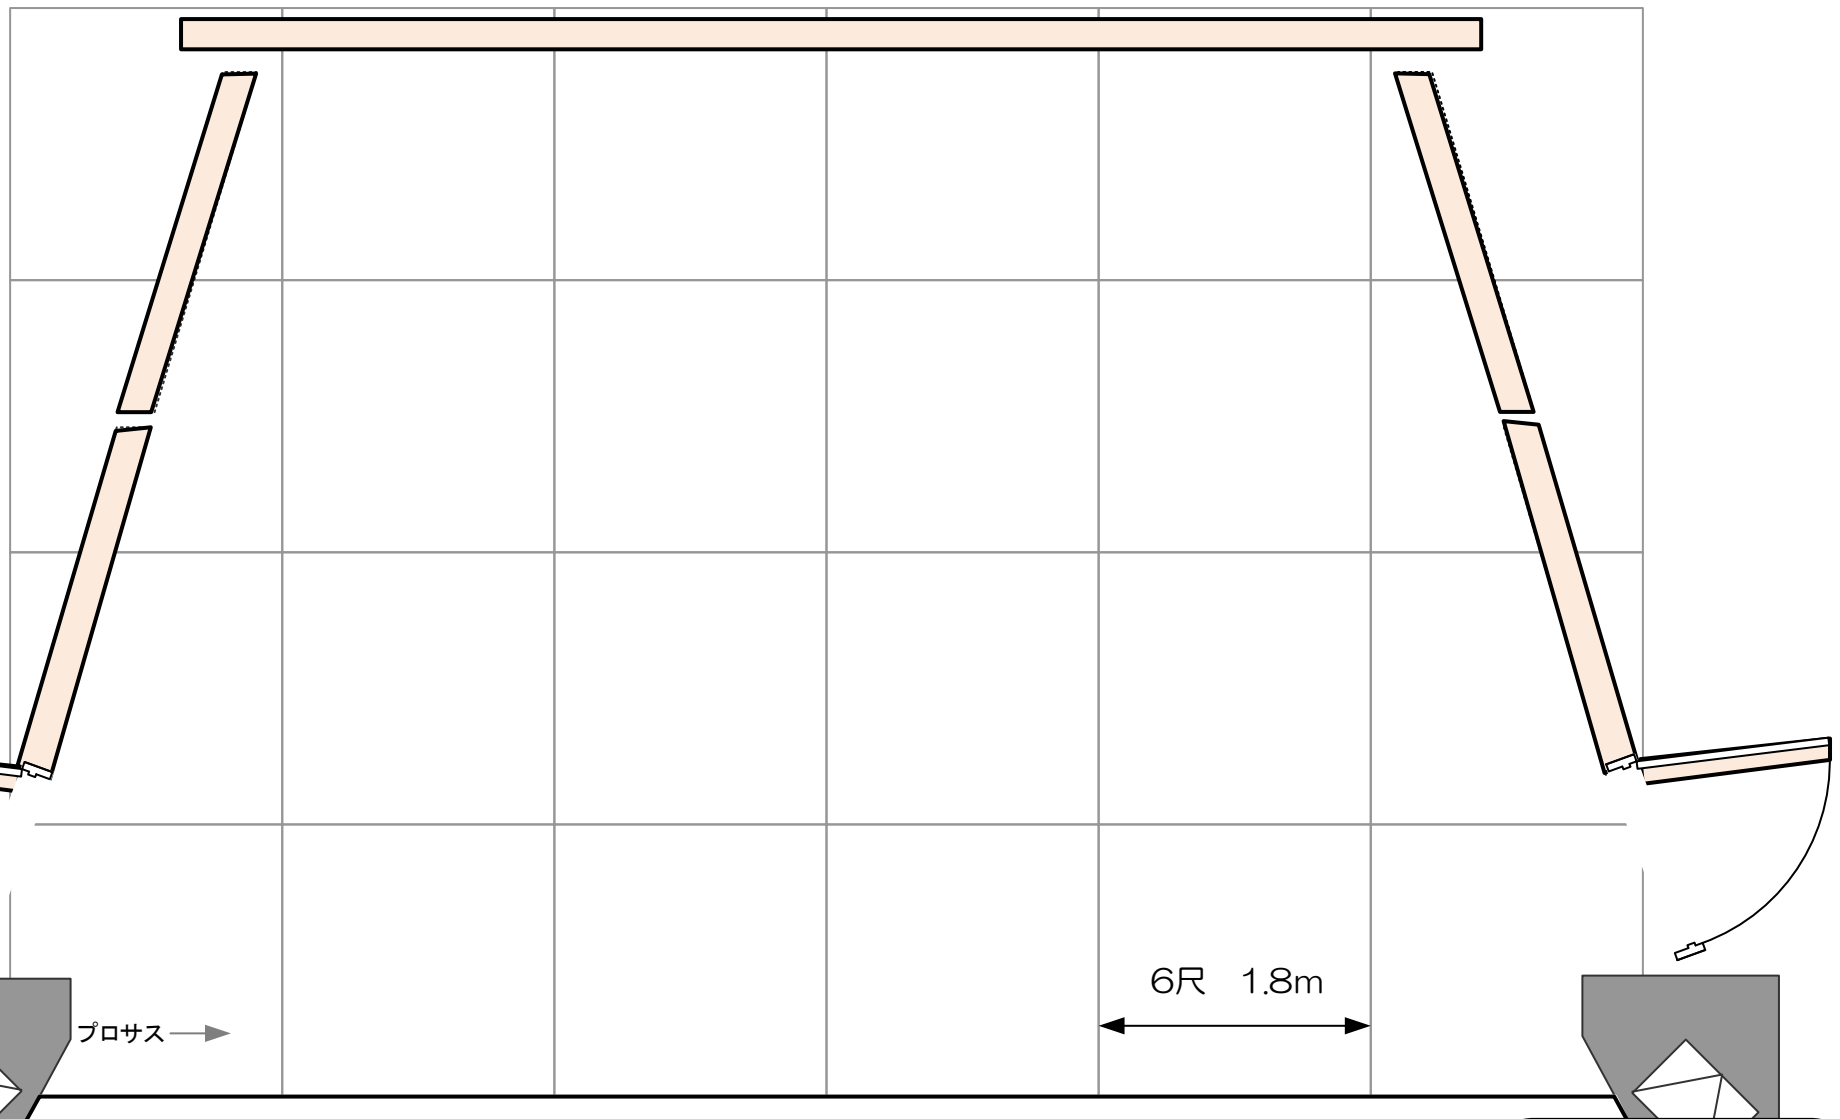

茅ヶ崎市民文化会館 小ホール  
音響反射板

催事名：

月 日 ( )

幕舞台 空席時残響 1.0秒 (500Hz)  
反響板 空席時残響 1.2秒 (500Hz)

綱元

- ホリ幕 →
- 大黒 →
- 5バトン →
- 正反 □
- 天反 □
- ホリ(3文字) →
- 袖幕 →
- 4バトン →
- 3バトン →
- 2SUS →
- 引き割り幕2 →
- 2バトン(2文字) →
- 1バトン →
- 天反前吊 →
- 1SUS →
- スクリーン →
- 1B&1文字 →
- 引き割り幕1 →
- 暗転幕 →
- 緞帳 →